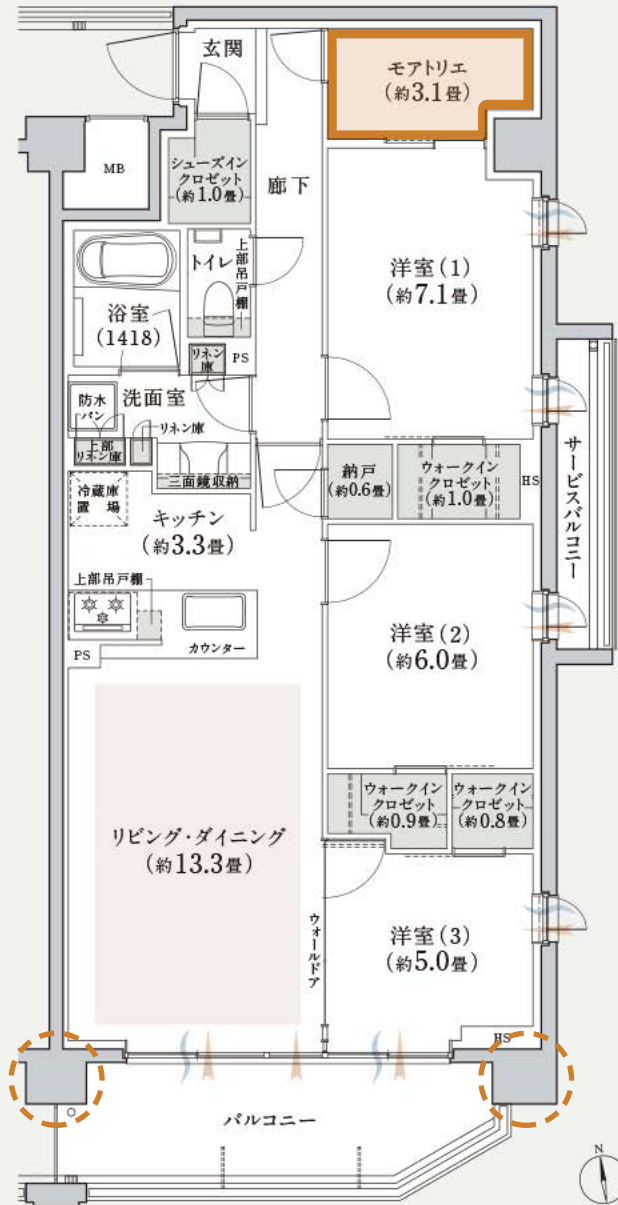

T type

3LDK+3W+N+SIC+モアトリエ

専有面積

85.42 m²

バルコニー面積: 10.06m²

サービスバルコニー面積: 3.22m²

床暖房
 収納
 通風
 採光
 アウトフレーム

W:ウォークインクローゼット、N:納戸、SIC:シューズインクローゼット